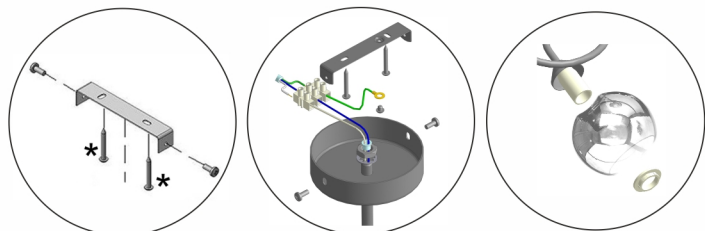

RU * в комплект поставки не входит

состав:
плафон - 6 шт.
технические характеристики:
мощность 6xE14 макс.40Вт

UK * в комплект поставки не входит

склад:
плафон - 6 шт.
технічна характеристика:
Потужність 6xE14 макс. 40Вт

KZ * жеткізілім жиынтығына кірмейді

құрамы:
плафон - 6 дана.
техникалық сипаттамалары:
6xE14 қуаты макс. 40Вт.