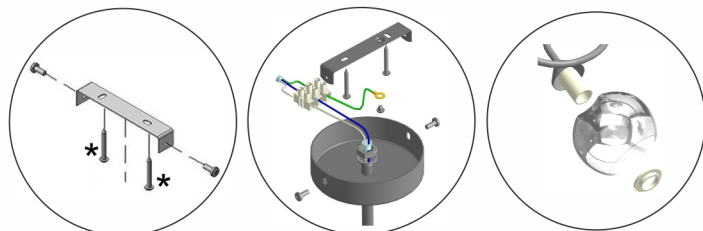

RU * в комплект поставки не входит

состав:
плафон - 6 шт.
технические характеристики:
мощность 6xE14 макс.40Вт

UK * в комплект поставки не входит

склад:
плафон - 6 шт.
технічна характеристика:
Потужність 6xE14 макс. 40Вт

KZ * жеткізілім жиынтығына кірмейді

құрамы:
плафон - 6 дана.
техникалық сипаттамалары:
6xE14 қуаты макс. 40Вт.