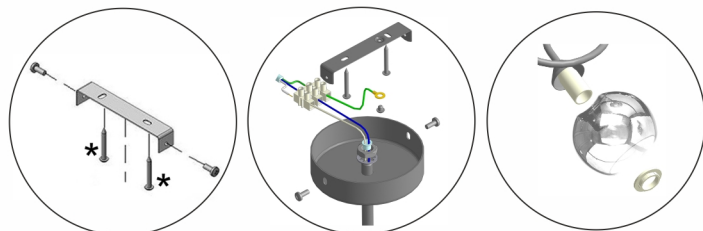

RU * в комплект поставки не входит

состав:
плафон - 6 шт.
технические характеристики:
мощность 6xE14 макс.40Вт

UK * в комплект поставки не входит

склад:
плафон - 6 шт.
технічна характеристика:
Потужність 6xE14 макс. 40Вт

KZ * жеткізілім жиынтығына кірмейді

құрамы:
плафон - 6 дана.
техникалық сипаттамалары:
6xE14 қуаты макс. 40Вт.