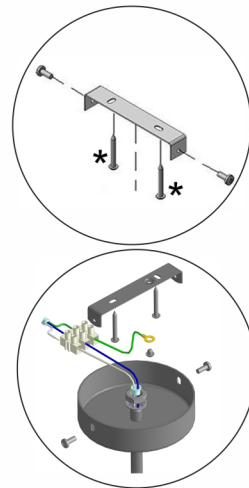

Инструкция по сборке/Инструкція по збірці/Құрастыру жөніндегі нұсқаулық
V2987-1/1S

RU * в комплект поставки не входит
состав:
плафон - 1 шт.

технические характеристики:
мощность 1xE27 макс. 40Вт
ВНИМАНИЕ!
Регулировка высоты подвеса осуществляется
при отключенном питающем напряжении.

UK * в комплект поставки не входит
состав:
плафон - 1 шт.

технічна характеристика:
Потужність 1xE27 макс. 40Вт
УВАГА!
Регулювання висоти підвісу здійснюється
при відключеній напрузі живлення.

KZ * жеткізілім жиынтығына кірмейді
құрамы:
плафон - 1 дана.

техникалық сипаттамалары:
1xE27 қуаты макс. 40Вт.
НАЗАР АУДАРЫҢЫЗ!
Аспаңыз биіктігін реттеу қуат беруші кернеудің
ажыратылуы кезінде жүзеге асырылады.

Инструкция по сборке/Инструкція по збірці/Құрастыру жөніндегі нұсқаулық
V2987-1/1S

RU * в комплект поставки не входит
состав:
плафон - 1 шт.

технические характеристики:
мощность 1xE27 макс. 40Вт
ВНИМАНИЕ!
Регулировка высоты подвеса осуществляется
при отключенном питающем напряжении.

UK * в комплект поставки не входит
состав:
плафон - 1 шт.