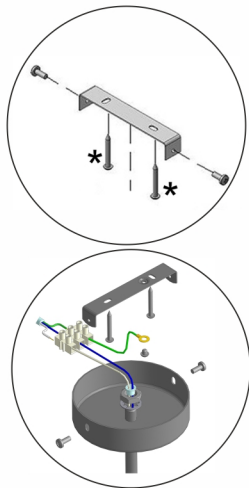

Инструкция по сборке/Инструкція по збірці/Құрастыру жөніндегі нұсқаулық
V2987-1/1S

RU * в комплект поставки не входит
состав:
плафон - 1 шт.

технические характеристики:
мощность 1xE27 макс. 40Вт
ВНИМАНИЕ!
Регулировка высоты подвеса осуществляется
при отключенном питающем напряжении.

UK * в комплект поставки не входит
состав:
плафон - 1 шт.

технічна характеристика:
Потужність 1xE27 макс. 40Вт
УВАГА!
Регулювання висоти підвісу здійснюється
при відключеній напрузі живлення.

KZ * жеткізілім жиынтығына кірмейді
құрамы:
плафон - 1 дана.

техникалық сипаттамалары:
1xE27 қуаты макс. 40Вт.
НАЗАР АУДАРЫҢЫЗ!
Аспаңыз биіктігін реттеу қуат беруші кернеудің
ажыратылуы кезінде жүзеге асырылады.

Инструкция по сборке/Инструкція по збірці/Құрастыру жөніндегі нұсқаулық
V2987-1/1S

RU * в комплект поставки не входит
состав:
плафон - 1 шт.

технические характеристики:
мощность 1xE27 макс. 40Вт
ВНИМАНИЕ!
Регулировка высоты подвеса осуществляется
при отключенном питающем напряжении.

UK * в комплект поставки не входит
состав:
плафон - 1 шт.