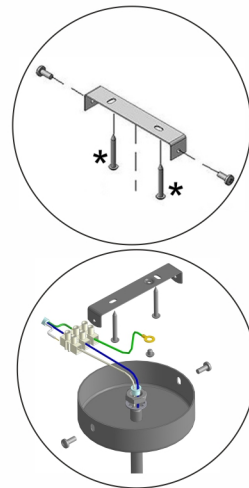

Инструкция по сборке/Инструкція по збірці/Құрастыру жөніндегі нұсқаулық
V2987-1/1S

RU * в комплект поставки не входит
состав:
плафон - 1 шт.

технические характеристики:
мощность 1xE27 макс. 40Вт
ВНИМАНИЕ!
Регулировка высоты подвеса осуществляется
при отключенном питающем напряжении.

UK * в комплект поставки не входит
состав:
плафон - 1 шт.

технічна характеристика:
Потужність 1xE27 макс. 40Вт
УВАГА!
Регулювання висоти підвісу здійснюється
при відключеній напрузі живлення.

KZ * жеткізілім жиынтығына кірмейді
құрамы:
плафон - 1 дана.

техникалық сипаттамалары:
1xE27 қуаты макс. 40Вт.
НАЗАР АУДАРЫҢЫЗ!
Аспаңыз биіктігін реттеу қуат беруші кернеудің
ажыратылуы кезінде жүзеге асырылады.