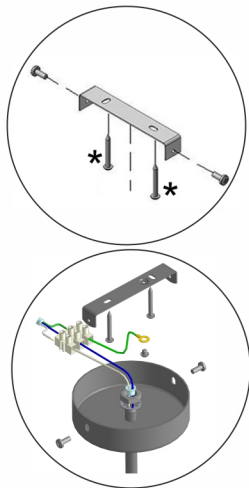

техникалық сипаттамалары:
1xE27 қуаты макс. 40Вт.
НАЗАР АУДАРЫҢЫЗ!
Аспаңыз биіктігін реттеу қуат беруші кернеудің
ажыратылуы кезінде жүзеге асырылады.

Инструкция по сборке/Инструкція по збірці/Құрастыру жөніндегі нұсқаулық
V2987-1/1S

RU * в комплект поставки не входит
состав:
плафон - 1 шт.

технические характеристики:
мощность 1xE27 макс. 40Вт
ВНИМАНИЕ!
Регулировка высоты подвеса осуществляется
при отключенном питающем напряжении.

UK * в комплект поставки не входит
состав:
плафон - 1 шт.

технічна характеристика:
Потужність 1xE27 макс. 40Вт
УВАГА!
Регулювання висоти підвісу здійснюється
при відключеній напрузі живлення.

KZ * жеткізілім жиынтығына кірмейді
құрамы:
плафон - 1 дана.

техникалық сипаттамалары:
1xE27 қуаты макс. 40Вт.
НАЗАР АУДАРЫҢЫЗ!
Аспаңыз биіктігін реттеу қуат беруші кернеудің
ажыратылуы кезінде жүзеге асырылады.

Инструкция по сборке/Инструкція по збірці/Құрастыру жөніндегі нұсқаулық
V2987-1/1S

RU * в комплект поставки не входит
состав:
плафон - 1 шт.

технические характеристики:
мощность 1xE27 макс. 40Вт
ВНИМАНИЕ!
Регулировка высоты подвеса осуществляется
при отключенном питающем напряжении.