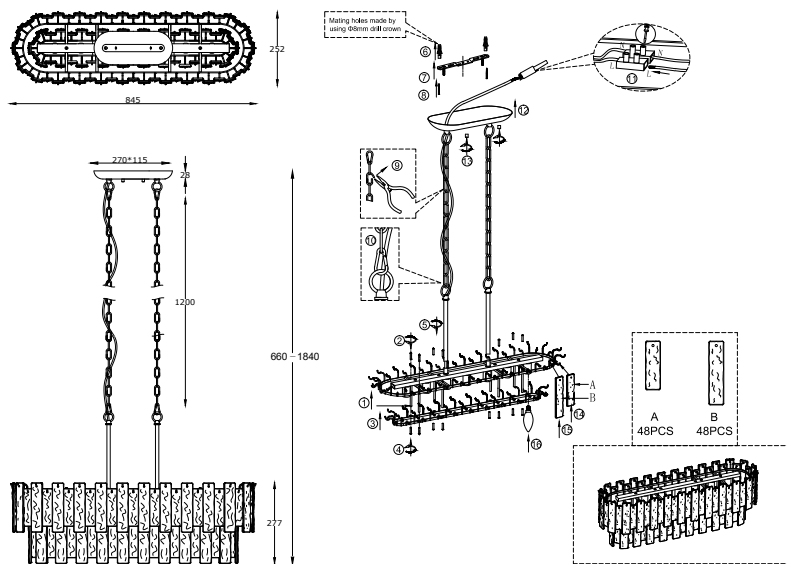

ИНСТРУКЦИЯ 5931-7PL

SIMPLE STORY

ПОДВЕСНОЙ СВЕТИЛЬНИК

Артикул: 5931-7PL
Размер: W250xL840xH1840
Напряжение: AC220_240
Источник света: 7xЕ14 40W
Цвет арматуры, плафона: хром,
прозрачный
Материал: металл, стекло