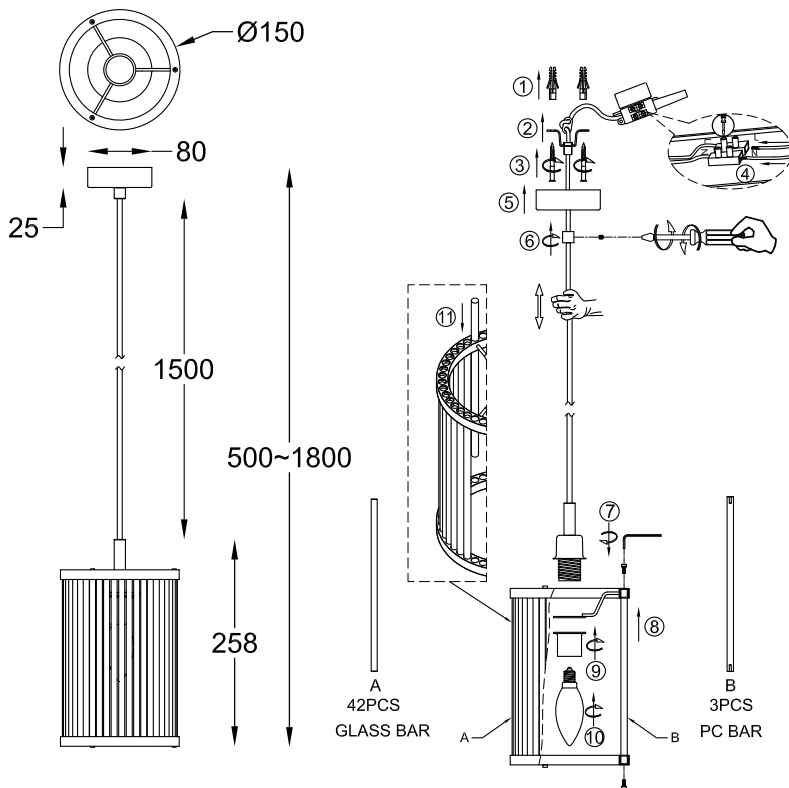

ИНСТРУКЦИЯ 5881-1PL

SIMPLE STORY

ПОДВЕСНОЙ СВЕТИЛЬНИК

Артикул: 5881-1PL
Размер: D150xH1800
Напряжение: AC220_240
Источник света: 1xE14 60W
Цвет арматуры, плафона: золото,
прозрачный
Материал: металл, хрусталь