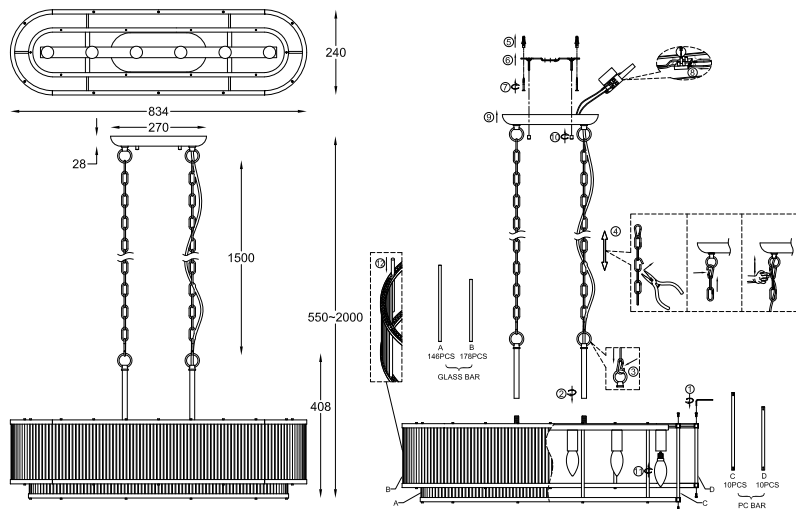

# ИНСТРУКЦИЯ 58281-6PL

### ПОДВЕСНОЙ СВЕТИЛЬНИК

Артикул: 58281-6PL  
Размер: W240xL830xH2000  
Напряжение: AC220\_240  
Источник света: 6x E14 60W  
Цвет арматуры, плафона: золото,  
прозрачный  
Материал: металл, хрусталь

ГАРАНТИЯ 2 ГОДА  
ЛАМПЫ В КОМПЛЕКТ НЕ ВХОДЯТ