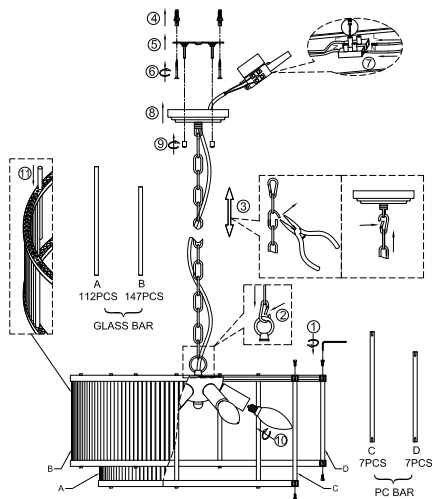

ИНСТРУКЦИЯ 58181-6PL

SIMPLE STORY

ПОДВЕСНОЙ СВЕТИЛЬНИК

Артикул: 58181-6PL
Размер: D505xH1820
Напряжение: AC220_240
Источник света: 6x E14 60W
Цвет арматуры, плафона: золото, прозрачный
Материал: металл, хрусталь