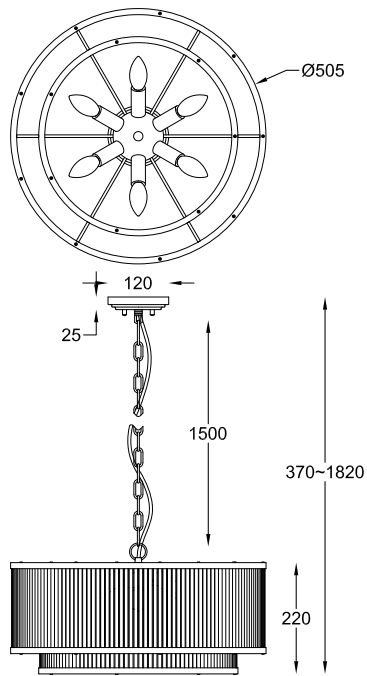

ИНСТРУКЦИЯ 58181-6PL

SIMPLE STORY

ПОДВЕСНОЙ СВЕТИЛЬНИК

Артикул: 58181-6PL
Размер: D505xH1820
Напряжение: AC220_240
Источник света: 6x E14 60W
Цвет арматуры, плафона: золото, прозрачный
Материал: металл, хрусталь