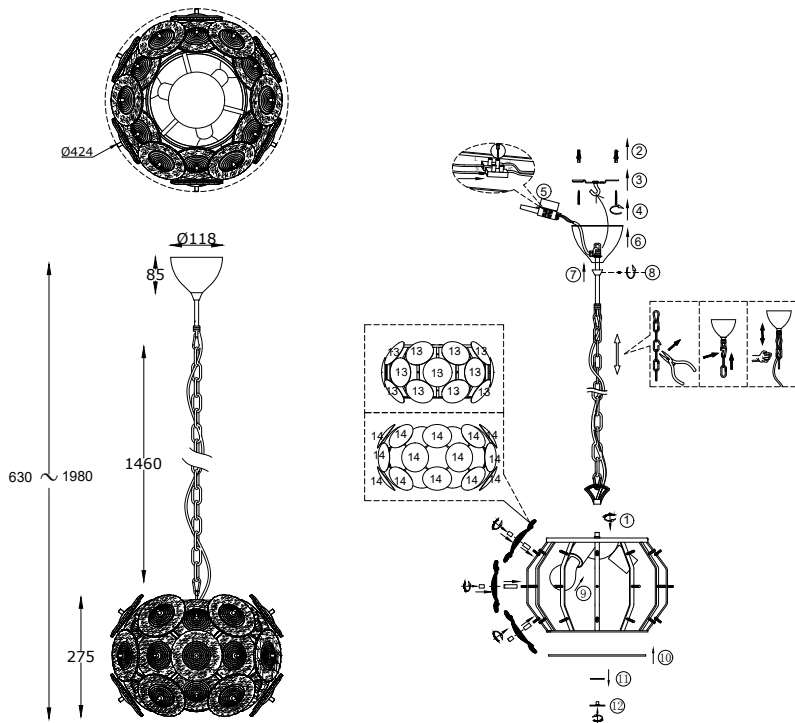

ИНСТРУКЦИЯ 4871-3PL

SIMPLE STORY

ПОДВЕСНОЙ СВЕТИЛЬНИК

Артикул: 4871-3PL
Размер: D430xH1980
Напряжение: AC220_240
Источник света: 3x E27 40W
Цвет арматуры, плафона: золото,
прозрачный
Материал: металл, стекло