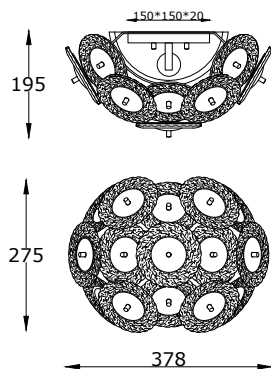

ИНСТРУКЦИЯ 4871-1WL

SIMPLE STORY

БРА

Артикул: 4871-1WL
Размер: W380xH195xH275
Напряжение: AC220_240
Источник света: 1xE27 40W
Цвет арматуры, плафона: золото,
прозрачный
Материал: металл, нержавеющая
сталь, стекло