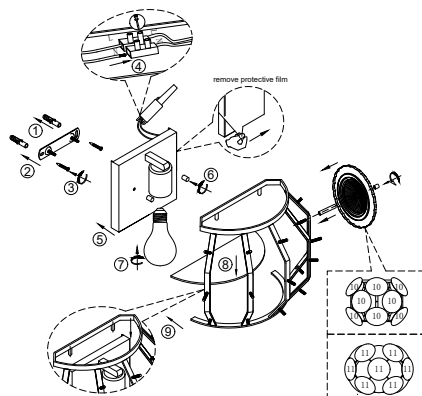

ИНСТРУКЦИЯ 4871-1WL

SIMPLE STORY

БРА

Артикул: 4871-1WL
Размер: W380xH195xH275
Напряжение: AC220_240
Источник света: 1xE27 40W
Цвет арматуры, плафона: золото,
прозрачный
Материал: металл, нержавеющая
сталь, стекло