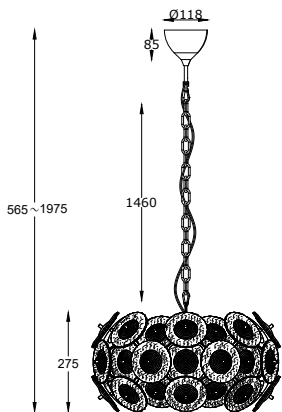

ИНСТРУКЦИЯ 48271-4PL

SIMPLE STORY

ПОДВЕСНОЙ СВЕТИЛЬНИК

Артикул: 48271-4PL
Размер: D550xH2060
Напряжение: AC220_240
Источник света: 4xE27 40W
Цвет арматуры, плафона: золото,
прозрачный
Материал: металл, стекло