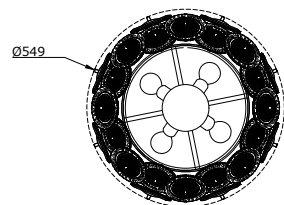

ИНСТРУКЦИЯ 48271-4PL

SIMPLE STORY

ПОДВЕСНОЙ СВЕТИЛЬНИК

Артикул: 48271-4PL
Размер: D550xH2060
Напряжение: AC220_240
Источник света: 4xE27 40W
Цвет арматуры, плафона: золото,
прозрачный
Материал: металл, стекло