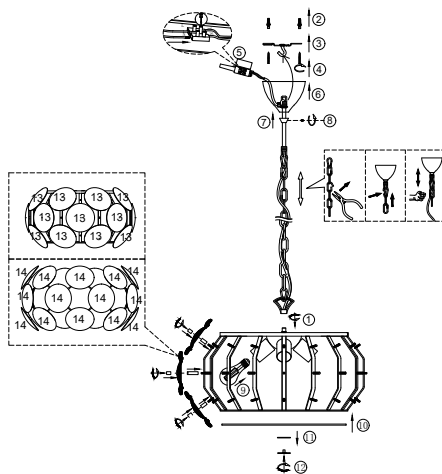

ИНСТРУКЦИЯ 48271-4PL

SIMPLE STORY

ПОДВЕСНОЙ СВЕТИЛЬНИК

Артикул: 48271-4PL
Размер: D550xH2060
Напряжение: AC220_240
Источник света: 4xE27 40W
Цвет арматуры, плафона: золото,
прозрачный
Материал: металл, стекло