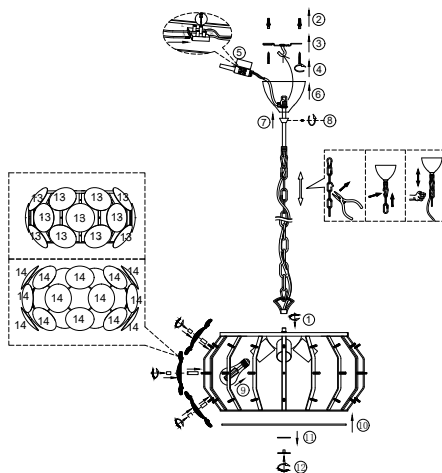

# ИНСТРУКЦИЯ 48231-4PL

### ПОДВЕСНОЙ СВЕТИЛЬНИК

Артикул: 48231-4PL  
Размер: D550xH2060  
Напряжение: AC220\_240  
Источник света: 4xE27 40W  
Цвет арматуры, плафона: хром,  
прозрачный  
Материал: металл, стекло

ГАРАНТИЯ 2 ГОДА  
ЛАМПЫ В КОМПЛЕКТ НЕ ВХОДЯТ