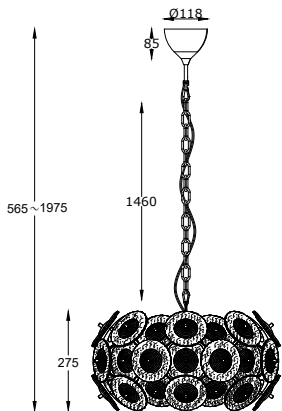

# ИНСТРУКЦИЯ 48231-4PL

### ПОДВЕСНОЙ СВЕТИЛЬНИК

Артикул: 48231-4PL  
Размер: D550xH2060  
Напряжение: AC220\_240  
Источник света: 4xE27 40W  
Цвет арматуры, плафона: хром,  
прозрачный  
Материал: металл, стекло

ГАРАНТИЯ 2 ГОДА  
ЛАМПЫ В КОМПЛЕКТ НЕ ВХОДЯТ