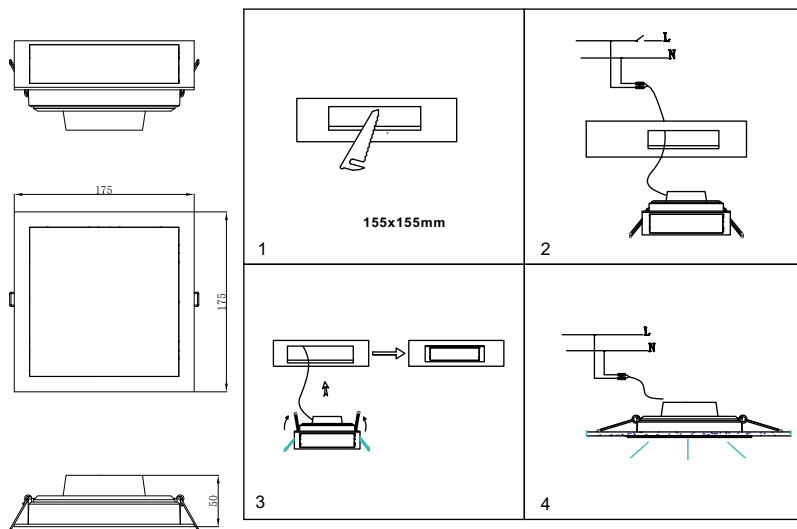

# ИНСТРУКЦИЯ 2089-LED18DLW

### ВСТРАИВАЕМЫЙ СВЕТИЛЬНИК

Артикул: 2089-LED18DLW  
Размер: L175xW175xH50  
Напряжение: AC220\_240  
Источник света: LED 18W  
Цветовая температура: 4000K  
Цвет арматуры, плафона: белый  
Материал: металл