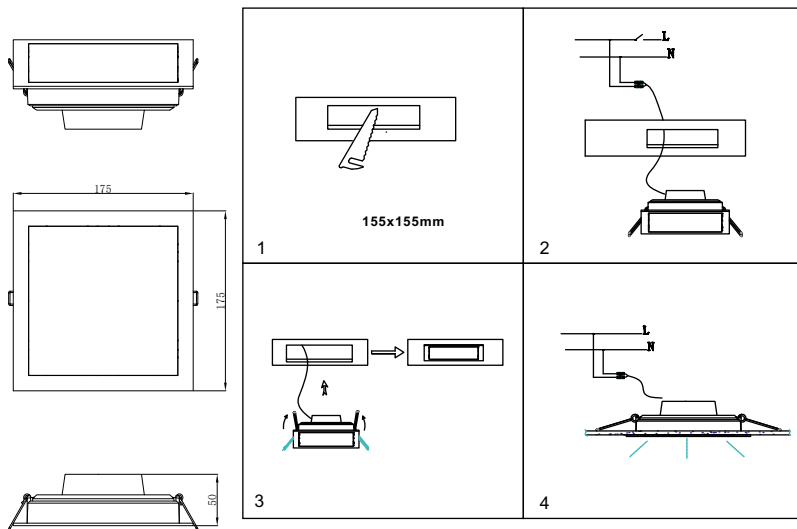

ИНСТРУКЦИЯ 2088-LED18DLW

SIMPLE STORY

ВСТРАИВАЕМЫЙ СВЕТИЛЬНИК

Артикул: 2088-LED18DLW
Размер: L175xW175xH50
Напряжение: AC220_240
Источник света: LED 18W
Цветовая температура: 3000K
Цвет арматуры, плафона: белый
Материал: металл