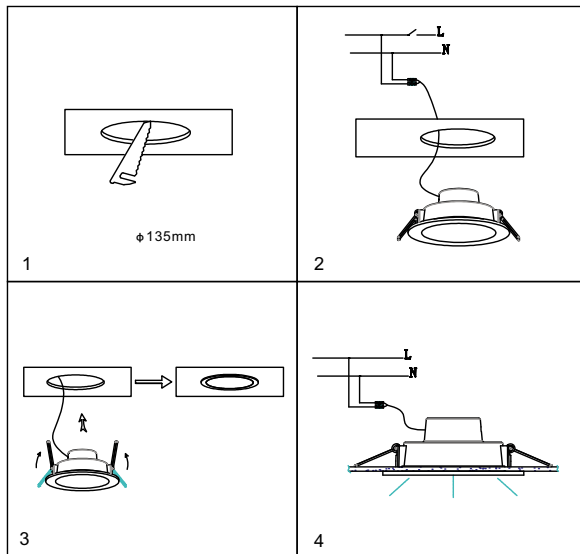

ИНСТРУКЦИЯ 2086-LED12DLW

SIMPLE STORY

ВСТРАИВАЕМЫЙ СВЕТИЛЬНИК

Артикул: 2086-LED12DLW
Размер: D150xH50
Напряжение: AC220_240
Источник света: LED 12W
Цветовая температура: 3000K
Цвет арматуры, плафона: белый
Материал: металл

ГАРАНТИЯ 2 ГОДА