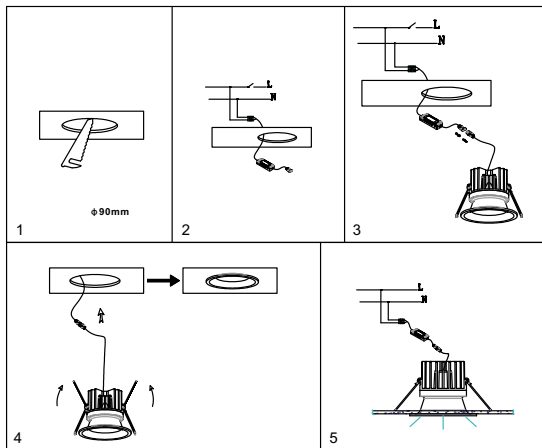

ИНСТРУКЦИЯ 2080-LED12DLW

SIMPLE STORY

ВСТРАИВАЕМЫЙ СВЕТИЛЬНИК

Артикул: 2080-LED12DLW
Размер: D85xH68
Напряжение: AC220_240
Источник света: LED 12W
Цветовая температура: 3000K
Цвет арматуры, плафона: белый
Материал: металл