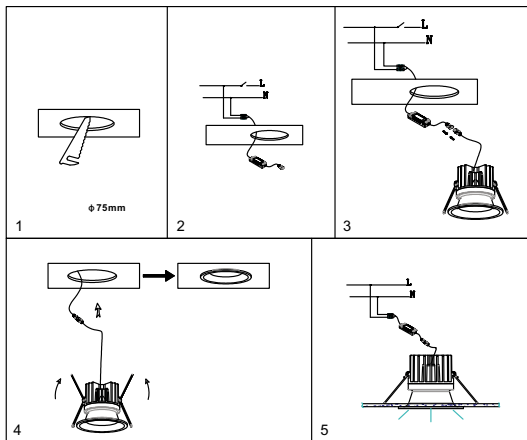

# ИНСТРУКЦИЯ 2078-LED7DLW

### ВСТРАИВАЕМЫЙ СВЕТИЛЬНИК

Артикул: 2078-LED7DLW  
Размер: D85xH68  
Напряжение: AC220\_240  
Источник света: LED 7W  
Цветовая температура: 3000K  
Цвет арматуры, плафона: белый  
Материал: металл

ГАРАНТИЯ 2 ГОДА