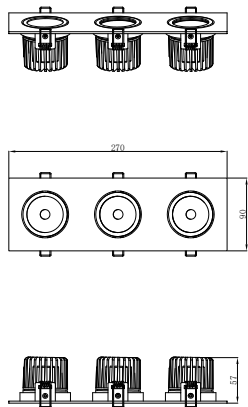

ИНСТРУКЦИЯ 2076-LED36DLB

SIMPLE STORY

ВСТРАИВАЕМЫЙ СВЕТИЛЬНИК

Артикул: 2076-LED36DLB
Размер: L270xW90xH57
Напряжение: AC220_240
Источник света: LED 36W
Цветовая температура: 3000K
Цвет арматуры, плафона: чёрный
Материал: металл