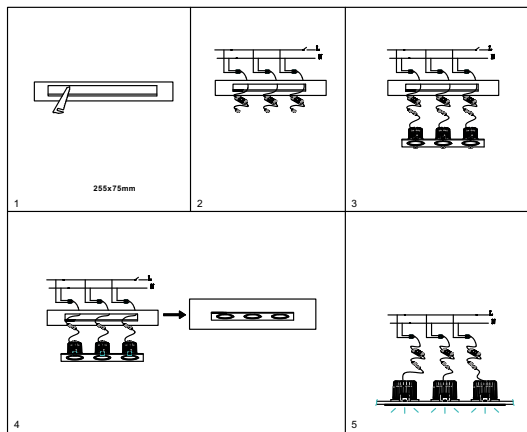

ИНСТРУКЦИЯ 2076-LED36DLB

SIMPLE STORY

ВСТРАИВАЕМЫЙ СВЕТИЛЬНИК

Артикул: 2076-LED36DLB
Размер: L270xW90xH57
Напряжение: AC220_240
Источник света: LED 36W
Цветовая температура: 3000K
Цвет арматуры, плафона: чёрный
Материал: металл