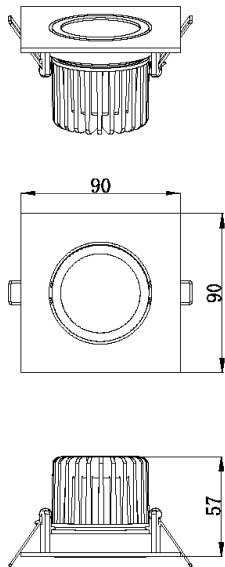

ИНСТРУКЦИЯ 2076-LED12DLB

SIMPLE STORY

ВСТРАИВАЕМЫЙ СВЕТИЛЬНИК

Артикул: 2076-LED12DLB
Размер: L90xW90xH57
Напряжение: AC220_240
Источник света: LED 12W
Цветовая температура: 3000K
Цвет арматуры, плафона: чёрный
Материал: металл