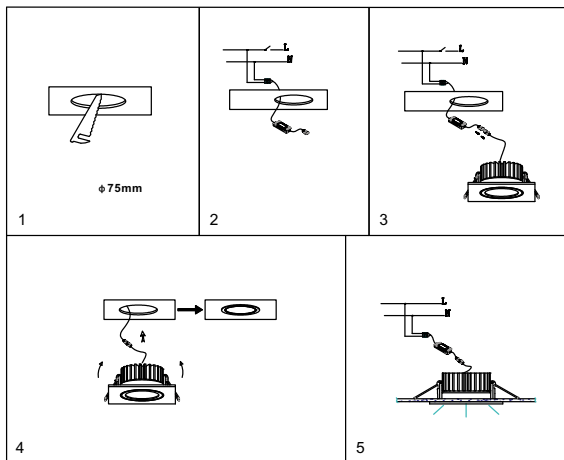

ИНСТРУКЦИЯ 2076-LED12DLB

SIMPLE STORY

ВСТРАИВАЕМЫЙ СВЕТИЛЬНИК

Артикул: 2076-LED12DLB
Размер: L90xW90xH57
Напряжение: AC220_240
Источник света: LED 12W
Цветовая температура: 3000K
Цвет арматуры, плафона: чёрный
Материал: металл