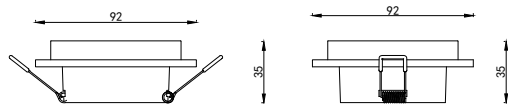

ИНСТРУКЦИЯ 2069-1DLWB

①

②

③

SIMPLE STORY

ВСТРАИВАЕМЫЙ СВЕТИЛЬНИК

Артикул: 2069-1DLWB
Размер: W92xL92xH35
Напряжение: AC220_240
Источник света: 1xGU10 50W
Цвет арматуры, плафона: чёрный,
белый
Материал: металл