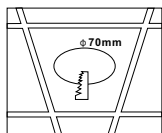

ИНСТРУКЦИЯ 2069-1DLWB

①

②

③

SIMPLE STORY

ВСТРАИВАЕМЫЙ СВЕТИЛЬНИК

Артикул: 2069-1DLWB
Размер: W92xL92xH35
Напряжение: AC220_240
Источник света: 1xGU10 50W
Цвет арматуры, плафона: чёрный,
белый
Материал: металл