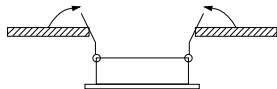

ИНСТРУКЦИЯ 2069-1DLWB

①

②

③

SIMPLE STORY

ВСТРАИВАЕМЫЙ СВЕТИЛЬНИК

Артикул: 2069-1DLWB
Размер: W92xL92xH35
Напряжение: AC220_240
Источник света: 1xGU10 50W
Цвет арматуры, плафона: чёрный,
белый
Материал: металл