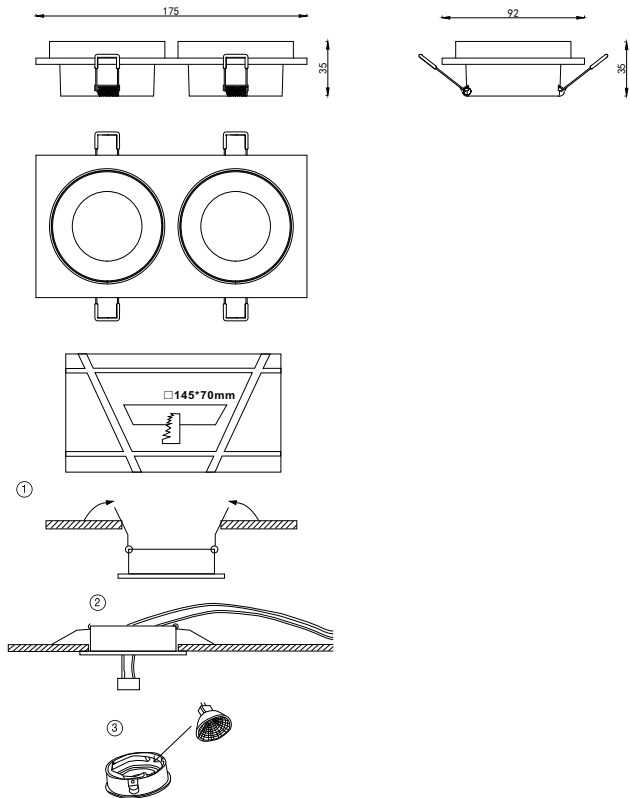

ИНСТРУКЦИЯ 2068-2DLBG

SIMPLE STORY

ВСТРАИВАЕМЫЙ СВЕТИЛЬНИК

Артикул:	2068-2DLBG
Размер:	W92xL175xH35
Напряжение:	AC220_240
Источник света:	2xGU10 50W
Цвет арматуры, плафона:	чёрный, золото
Материал:	металл