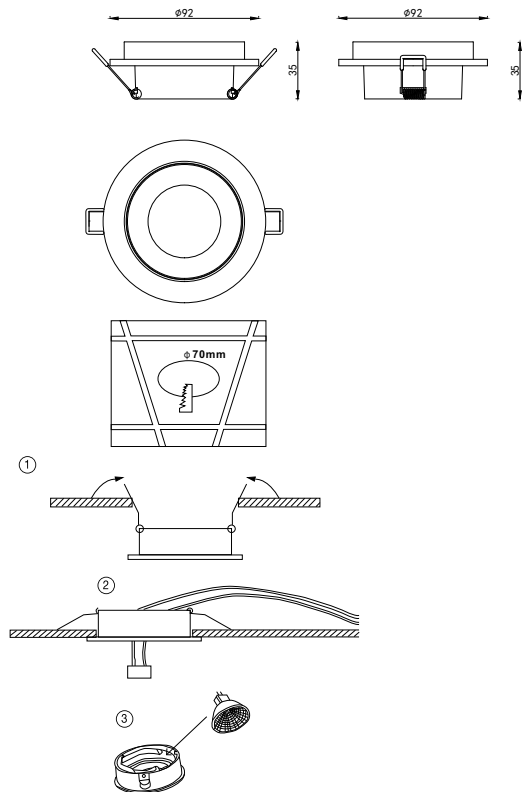

ИНСТРУКЦИЯ 2067-1DLWB

SIMPLE STORY

ВСТРАИВАЕМЫЙ СВЕТИЛЬНИК

Артикул: 2067-1DLWB
Размер: D92xH35
Напряжение: AC220_240
Источник света: 1xGU10 50W
Цвет арматуры, плафона: белый,
чёрный
Материал: металл

ГАРАНТИЯ 2 ГОДА
ЛАМПЫ В КОМПЛЕКТ НЕ ВХОДЯТ