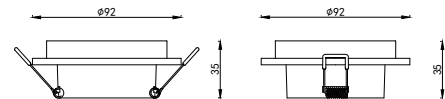

ИНСТРУКЦИЯ 2066-1DLW

SIMPLE STORY

ВСТРАИВАЕМЫЙ СВЕТИЛЬНИК

Артикул: 2066-1DLW
Размер: D92xH35
Напряжение: AC220_240
Источник света: 1xGU10 50W
Цвет арматуры, плафона: белый
Материал: металл

ГАРАНТИЯ 2 ГОДА
ЛАМПЫ В КОМПЛЕКТ НЕ ВХОДЯТ