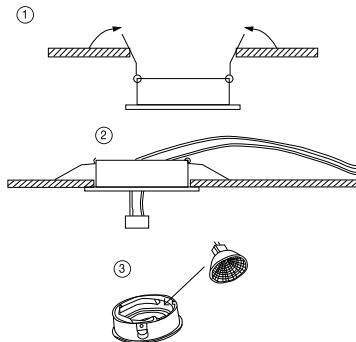

ИНСТРУКЦИЯ 2066-1DLW

SIMPLE STORY

ВСТРАИВАЕМЫЙ СВЕТИЛЬНИК

Артикул: 2066-1DLW
Размер: D92xH35
Напряжение: AC220_240
Источник света: 1xGU10 50W
Цвет арматуры, плафона: белый
Материал: металл

ГАРАНТИЯ 2 ГОДА
ЛАМПЫ В КОМПЛЕКТ НЕ ВХОДЯТ