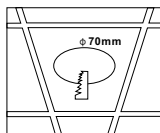

ИНСТРУКЦИЯ 2066-1DLW

SIMPLE STORY

ВСТРАИВАЕМЫЙ СВЕТИЛЬНИК

Артикул: 2066-1DLW
Размер: D92xH35
Напряжение: AC220_240
Источник света: 1xGU10 50W
Цвет арматуры, плафона: белый
Материал: металл

ГАРАНТИЯ 2 ГОДА
ЛАМПЫ В КОМПЛЕКТ НЕ ВХОДЯТ