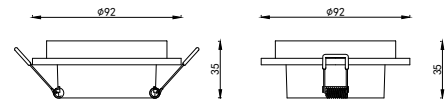

ИНСТРУКЦИЯ 2066-1DLBW

SIMPLE STORY

ВСТРАИВАЕМЫЙ СВЕТИЛЬНИК

Артикул: 2066-1DLBW
Размер: D92xH35
Напряжение: AC220_240
Источник света: 1xGU10 50W
Цвет арматуры, плафона: чёрный,
белый
Материал: металл

ГАРАНТИЯ 2 ГОДА
ЛАМПЫ В КОМПЛЕКТ НЕ ВХОДЯТ