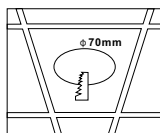

ИНСТРУКЦИЯ 2066-1DLBW

SIMPLE STORY

ВСТРАИВАЕМЫЙ СВЕТИЛЬНИК

Артикул: 2066-1DLBW
Размер: D92xH35
Напряжение: AC220_240
Источник света: 1xGU10 50W
Цвет арматуры, плафона: чёрный,
белый
Материал: металл

ГАРАНТИЯ 2 ГОДА
ЛАМПЫ В КОМПЛЕКТ НЕ ВХОДЯТ