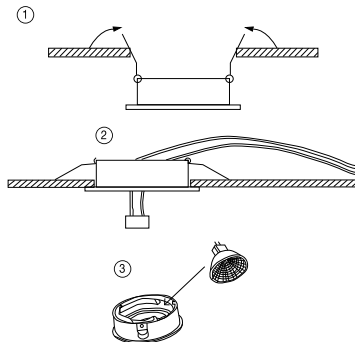

ИНСТРУКЦИЯ 2066-1DLBW

SIMPLE STORY

ВСТРАИВАЕМЫЙ СВЕТИЛЬНИК

Артикул: 2066-1DLBW
Размер: D92xH35
Напряжение: AC220_240
Источник света: 1xGU10 50W
Цвет арматуры, плафона: чёрный,
белый
Материал: металл

ГАРАНТИЯ 2 ГОДА
ЛАМПЫ В КОМПЛЕКТ НЕ ВХОДЯТ