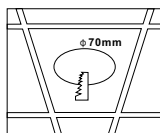

ИНСТРУКЦИЯ 2066-1DLBG

SIMPLE STORY

ВСТРАИВАЕМЫЙ СВЕТИЛЬНИК

Артикул: 2066-1DLBG
Размер: D92xH35
Напряжение: AC220_240
Источник света: 1xGU10 50W
Цвет арматуры, плафона: чёрный,
золото
Материал: металл

ГАРАНТИЯ 2 ГОДА
ЛАМПЫ В КОМПЛЕКТ НЕ ВХОДЯТ