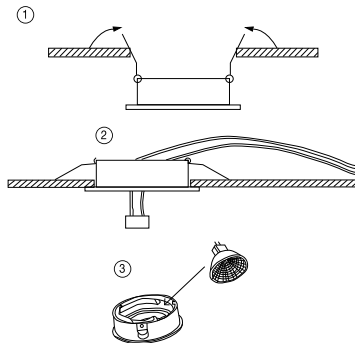

ИНСТРУКЦИЯ 2066-1DLBG

SIMPLE STORY

ВСТРАИВАЕМЫЙ СВЕТИЛЬНИК

Артикул: 2066-1DLBG
Размер: D92xH35
Напряжение: AC220_240
Источник света: 1xGU10 50W
Цвет арматуры, плафона: чёрный,
золото
Материал: металл

ГАРАНТИЯ 2 ГОДА
ЛАМПЫ В КОМПЛЕКТ НЕ ВХОДЯТ