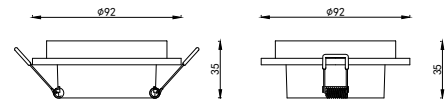

ИНСТРУКЦИЯ 2066-1DLBG

SIMPLE STORY

ВСТРАИВАЕМЫЙ СВЕТИЛЬНИК

Артикул: 2066-1DLBG
Размер: D92xH35
Напряжение: AC220_240
Источник света: 1xGU10 50W
Цвет арматуры, плафона: чёрный,
золото
Материал: металл

ГАРАНТИЯ 2 ГОДА
ЛАМПЫ В КОМПЛЕКТ НЕ ВХОДЯТ