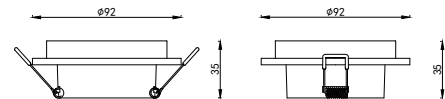

ИНСТРУКЦИЯ 2066-1DLB

SIMPLE STORY

ВСТРАИВАЕМЫЙ СВЕТИЛЬНИК

Артикул: 2066-1DLB
Размер: D92xH35
Напряжение: AC220_240
Источник света: 1xGU10 50W
Цвет арматуры, плафона: чёрный
Материал: металл

ГАРАНТИЯ 2 ГОДА
ЛАМПЫ В КОМПЛЕКТ НЕ ВХОДЯТ