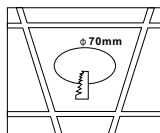

ИНСТРУКЦИЯ 2066-1DLB

SIMPLE STORY

ВСТРАИВАЕМЫЙ СВЕТИЛЬНИК

Артикул: 2066-1DLB
Размер: D92xH35
Напряжение: AC220_240
Источник света: 1xGU10 50W
Цвет арматуры, плафона: чёрный
Материал: металл

ГАРАНТИЯ 2 ГОДА
ЛАМПЫ В КОМПЛЕКТ НЕ ВХОДЯТ