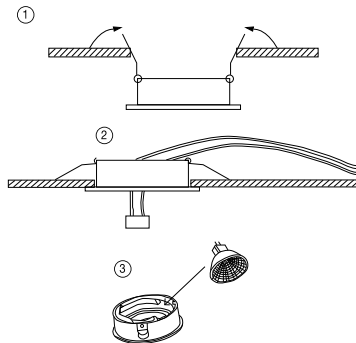

ИНСТРУКЦИЯ 2066-1DLB

SIMPLE STORY

ВСТРАИВАЕМЫЙ СВЕТИЛЬНИК

Артикул: 2066-1DLB
Размер: D92xH35
Напряжение: AC220_240
Источник света: 1xGU10 50W
Цвет арматуры, плафона: чёрный
Материал: металл

ГАРАНТИЯ 2 ГОДА
ЛАМПЫ В КОМПЛЕКТ НЕ ВХОДЯТ