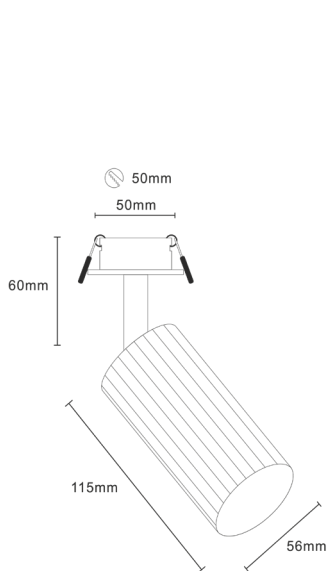

ИНСТРУКЦИЯ 2064-1DLB

SIMPLE STORY

ВСТРАИВАЕМЫЙ СВЕТИЛЬНИК

Артикул: 2064-1DLB
Размер: D56xL60xH195
Напряжение: AC220_240
Источник света: 1xGU10 50W
Цвет арматуры, плафона: чёрный
Материал: металл

ГАРАНТИЯ 2 ГОДА
ЛАМПЫ В КОМПЛЕКТ НЕ ВХОДЯТ