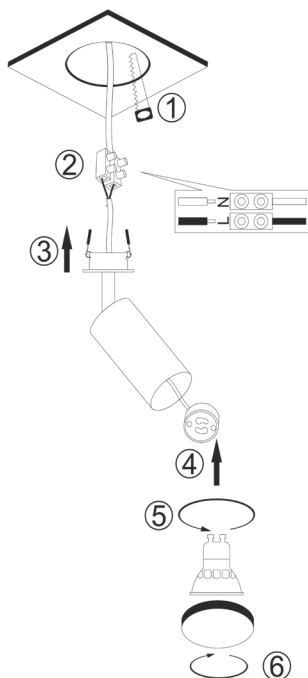

ИНСТРУКЦИЯ 2064-1DLB

SIMPLE STORY

ВСТРАИВАЕМЫЙ СВЕТИЛЬНИК

Артикул: 2064-1DLB
Размер: D56xL60xH195
Напряжение: AC220_240
Источник света: 1xGU10 50W
Цвет арматуры, плафона: чёрный
Материал: металл

ГАРАНТИЯ 2 ГОДА
ЛАМПЫ В КОМПЛЕКТ НЕ ВХОДЯТ