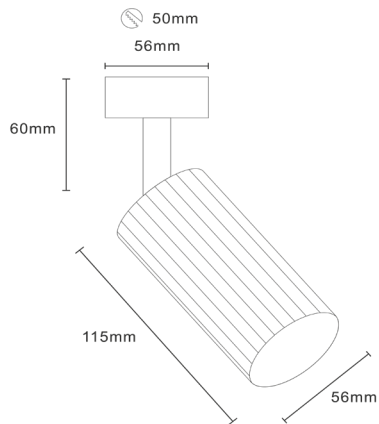

ИНСТРУКЦИЯ 2064-1CLW

SIMPLE STORY

ПОТОЛОЧНЫЙ СВЕТИЛЬНИК

Артикул: 2064-1CLW
Размер: D56xL60xH195
Напряжение: AC220_240
Источник света: 1xGU10 50W
Цвет арматуры, плафона: белый
Материал: металл

ГАРАНТИЯ 2 ГОДА
ЛАМПЫ В КОМПЛЕКТ НЕ ВХОДЯТ