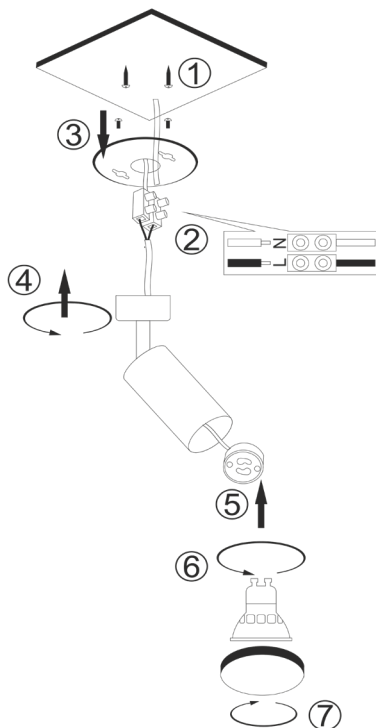

ИНСТРУКЦИЯ 2064-1CLW

SIMPLE STORY

ПОТОЛОЧНЫЙ СВЕТИЛЬНИК

Артикул: 2064-1CLW
Размер: D56xL60xH195
Напряжение: AC220_240
Источник света: 1xGU10 50W
Цвет арматуры, плафона: белый
Материал: металл

ГАРАНТИЯ 2 ГОДА
ЛАМПЫ В КОМПЛЕКТ НЕ ВХОДЯТ