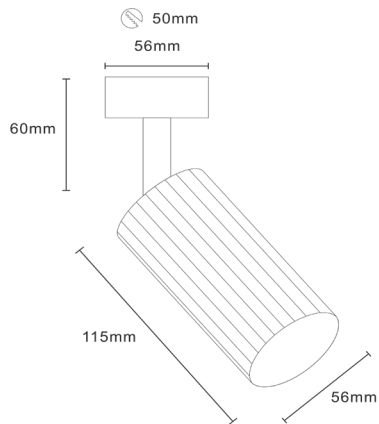

ИНСТРУКЦИЯ 2064-1CLB

SIMPLE STORY

ПОТОЛОЧНЫЙ СВЕТИЛЬНИК

Артикул: 2064-1CLB
Размер: D56xL60xH195
Напряжение: AC220_240
Источник света: 1xGU10 50W
Цвет арматуры, плафона: чёрный
Материал: металл

ГАРАНТИЯ 2 ГОДА
ЛАМПЫ В КОМПЛЕКТ НЕ ВХОДЯТ