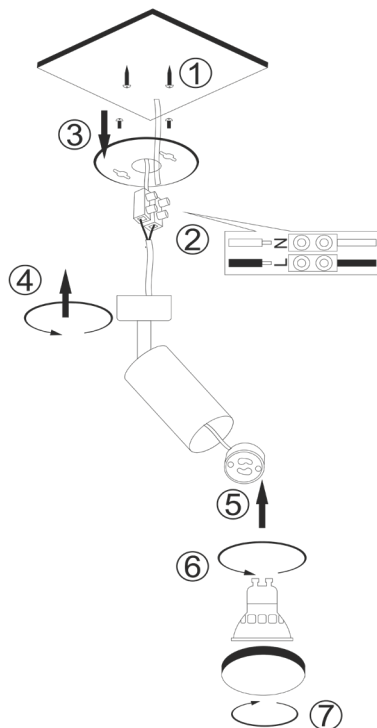

ИНСТРУКЦИЯ 2064-1CLB

SIMPLE STORY

ПОТОЛОЧНЫЙ СВЕТИЛЬНИК

Артикул: 2064-1CLB
Размер: D56xL60xH195
Напряжение: AC220_240
Источник света: 1xGU10 50W
Цвет арматуры, плафона: чёрный
Материал: металл

ГАРАНТИЯ 2 ГОДА
ЛАМПЫ В КОМПЛЕКТ НЕ ВХОДЯТ