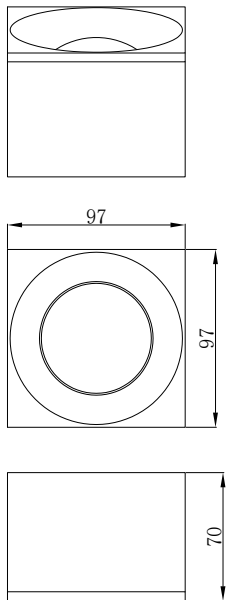

ИНСТРУКЦИЯ 2062-LED12CLW

SIMPLE STORY

ПОТОЛОЧНЫЙ СВЕТИЛЬНИК

Артикул: 2062-LED12CLW
Размер: L97xW97xH70
Напряжение: AC220_240
Источник света: LED 12W
Цветовая температура: 4000K
Цвет арматуры, плафона: белый
Материал: металл, стекло