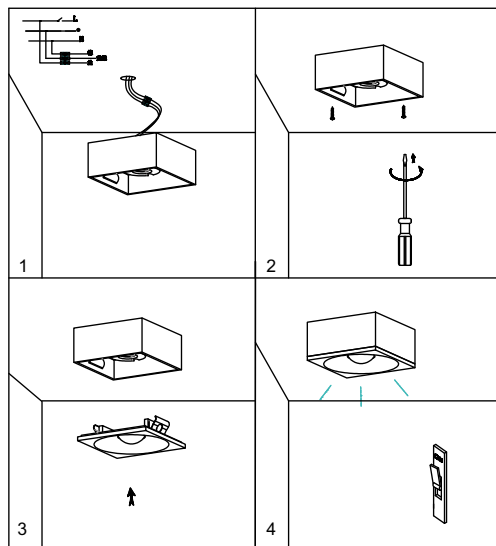

ИНСТРУКЦИЯ 2062-LED12CLW

SIMPLE STORY

ПОТОЛОЧНЫЙ СВЕТИЛЬНИК

Артикул: 2062-LED12CLW
Размер: L97xW97xH70
Напряжение: AC220_240
Источник света: LED 12W
Цветовая температура: 4000K
Цвет арматуры, плафона: белый
Материал: металл, стекло