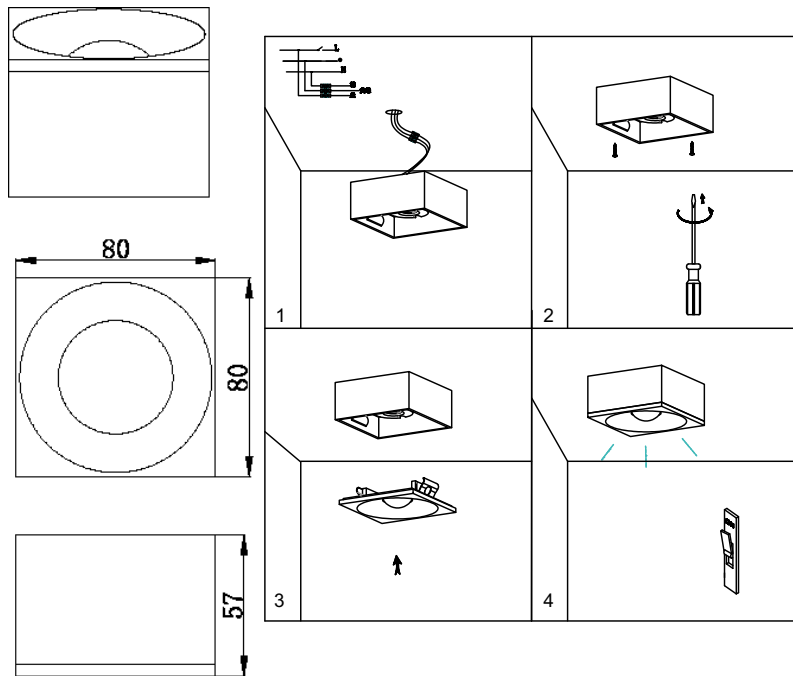

# ИНСТРУКЦИЯ 2061-LED7CLW

### ПОТОЛОЧНЫЙ СВЕТИЛЬНИК

Артикул: 2061-LED7CLW  
Размер: L80xW80xH55  
Напряжение: AC220\_240  
Источник света: LED 7W  
Цветовая температура: 3000K  
Цвет арматуры, плафона: белый  
Материал: металл, стекло