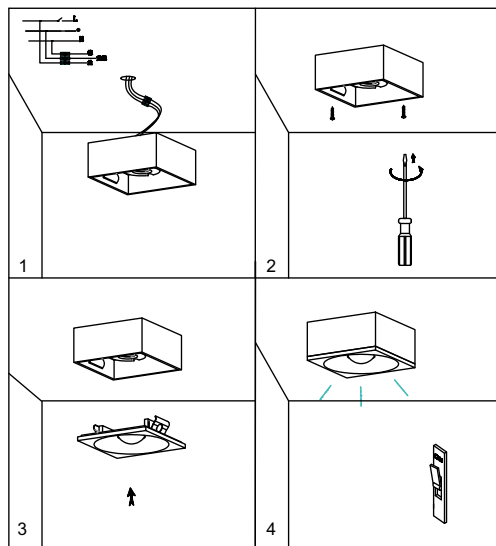

ИНСТРУКЦИЯ 2061-LED12CLW

SIMPLE STORY

ПОТОЛОЧНЫЙ СВЕТИЛЬНИК

Артикул: 2061-LED12CLW
Размер: L97xW97xH70
Напряжение: AC220_240
Источник света: LED 12W
Цветовая температура: 3000K
Цвет арматуры, плафона: белый
Материал: металл, стекло