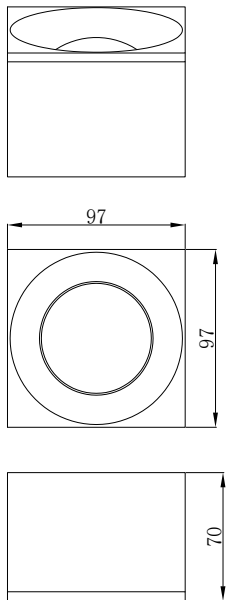

ИНСТРУКЦИЯ 2061-LED12CLW

SIMPLE STORY

ПОТОЛОЧНЫЙ СВЕТИЛЬНИК

Артикул: 2061-LED12CLW
Размер: L97xW97xH70
Напряжение: AC220_240
Источник света: LED 12W
Цветовая температура: 3000K
Цвет арматуры, плафона: белый
Материал: металл, стекло