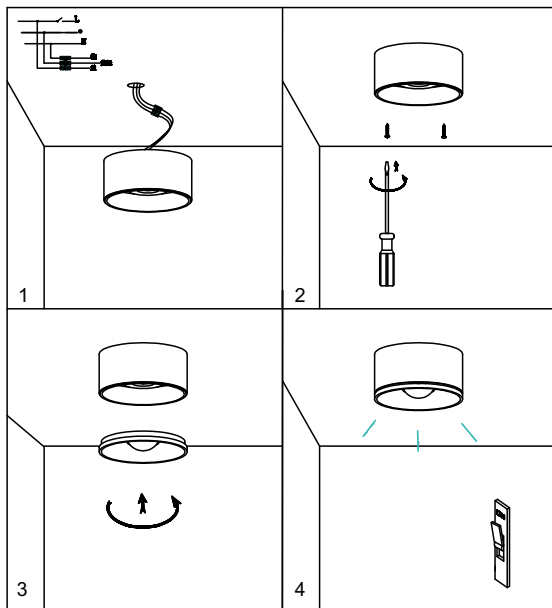

ИНСТРУКЦИЯ 2060-LED7CLB

SIMPLE STORY

ПОТОЛОЧНЫЙ СВЕТИЛЬНИК

Артикул: 2060-LED7CLB
Размер: D80xH55
Напряжение: AC220_240
Источник света: LED 7W
Цветовая температура: 4000K
Цвет арматуры, плафона: чёрный
Материал: металл, стекло