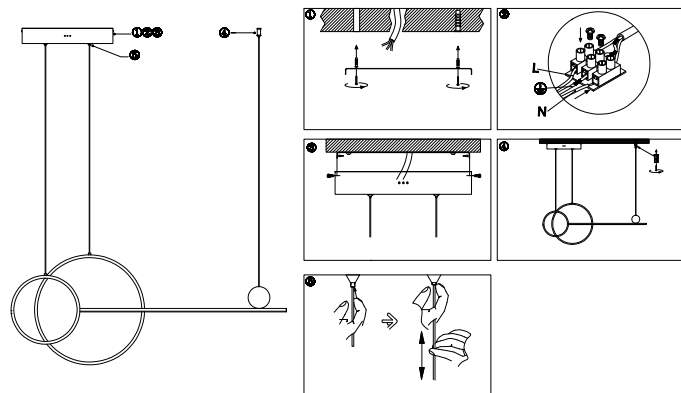

ИНСТРУКЦИЯ 1176-LED40PL

SIMPLE STORY

ПОДВЕСНОЙ СВЕТИЛЬНИК

Артикул: 1176-LED40PL
Размер: L1000xW50xH1500
Напряжение: AC220_240
Источник света: LED 40W
Цветовая температура: 3000K
Цвет арматуры, плафона: золото
Материал: металл