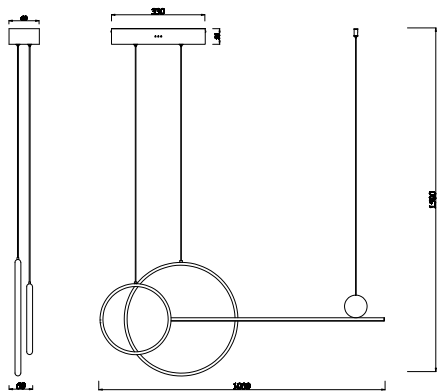

ИНСТРУКЦИЯ 1176-LED40PL

SIMPLE STORY

ПОДВЕСНОЙ СВЕТИЛЬНИК

Артикул: 1176-LED40PL
Размер: L1000xW50xH1500
Напряжение: AC220_240
Источник света: LED 40W
Цветовая температура: 3000K
Цвет арматуры, плафона: золото
Материал: металл