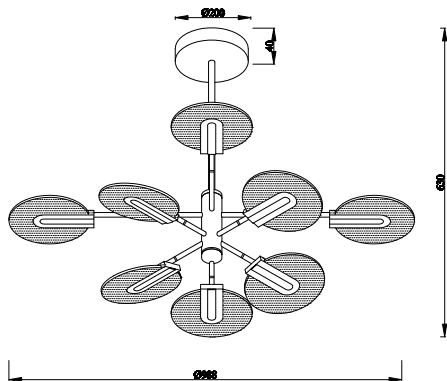

# ИНСТРУКЦИЯ 1166-LED56PL

### ПОДВЕСНОЙ СВЕТИЛЬНИК

Артикул: 1166-LED56PL  
Размер: D988xH830  
Напряжение: AC220\_240  
Источник света: LED 56W  
Цветовая температура: 3000K  
Цвет арматуры, плафона: золото, чёрный, прозрачный  
Материал: металл, акрил