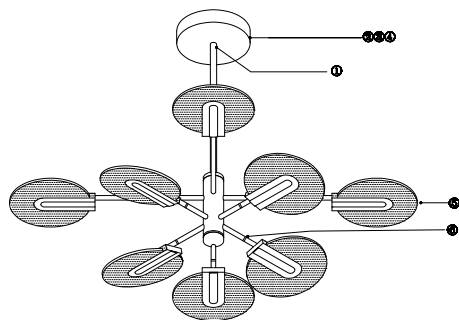

# ИНСТРУКЦИЯ 1166-LED56PL

### ПОДВЕСНОЙ СВЕТИЛЬНИК

Артикул: 1166-LED56PL  
Размер: D988xH830  
Напряжение: AC220\_240  
Источник света: LED 56W  
Цветовая температура: 3000K  
Цвет арматуры, плафона: золото, чёрный, прозрачный  
Материал: металл, акрил