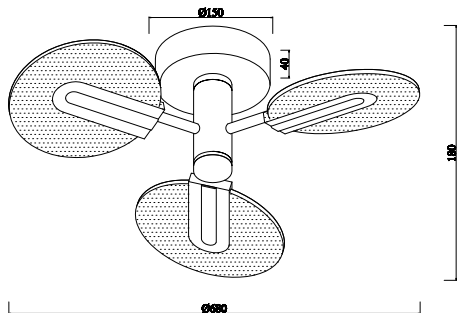

ИНСТРУКЦИЯ 1166-LED21CL

SIMPLE STORY

ПОТОЛОЧНЫЙ СВЕТИЛЬНИК

Артикул: 1166-LED21CL
Размер: D688xH180
Напряжение: AC220_240
Источник света: LED 21W
Цветовая температура: 3000K
Цвет арматуры, плафона: золото, чёрный, прозрачный
Материал: металл, акрил