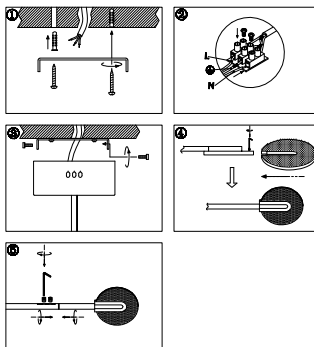

ИНСТРУКЦИЯ 1166-LED21CL

SIMPLE STORY

ПОТОЛОЧНЫЙ СВЕТИЛЬНИК

Артикул: 1166-LED21CL
Размер: D688xH180
Напряжение: AC220_240
Источник света: LED 21W
Цветовая температура: 3000K
Цвет арматуры, плафона: золото, чёрный, прозрачный
Материал: металл, акрил