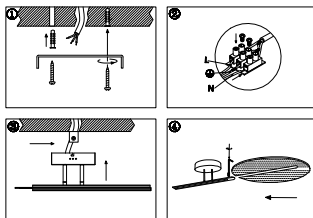

ИНСТРУКЦИЯ 1165-LED17CL

SIMPLE STORY

ПОТОЛОЧНЫЙ СВЕТИЛЬНИК

Артикул: 1165-LED17CL
Размер: D382xH125
Напряжение: AC220_240
Источник света: LED 17W
Цветовая температура: 3000K
Цвет арматуры, плафона: золото, прозрачный
Материал: металл, акрил