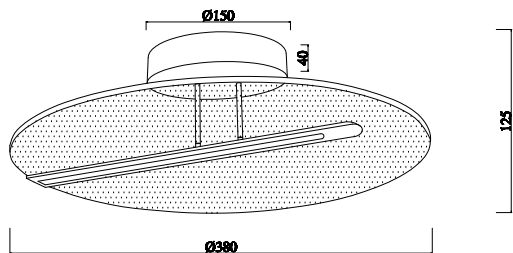

ИНСТРУКЦИЯ 1165-LED17CL

SIMPLE STORY

ПОТОЛОЧНЫЙ СВЕТИЛЬНИК

Артикул: 1165-LED17CL
Размер: D382xH125
Напряжение: AC220_240
Источник света: LED 17W
Цветовая температура: 3000K
Цвет арматуры, плафона: золото, прозрачный
Материал: металл, акрил