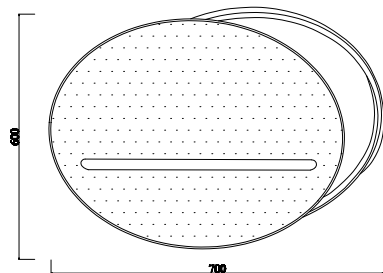

ИНСТРУКЦИЯ 1164-LED70CL

SIMPLE STORY

ПОТОЛЧНЫЙ СВЕТИЛЬНИК

Артикул: 1164-LED70CL
Размер: L700xW600xH120
Напряжение: AC220_240
Источник света: LED 70W
Цветовая температура: 3000K
Цвет арматуры, плафона: золото, прозрачный
Материал: металл, акрил