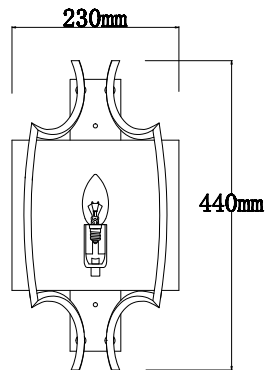

ИНСТРУКЦИЯ 1139-1WL

SIMPLE STORY

БРА

Артикул: 1139-1WL
Размер: W230xH130xH440
Напряжение: AC220_240
Источник света: 1xE14 40W
Цвет арматуры, плафона: зелёный,
глянцевый никель
Материал: металл,
текстиль на ПВХ