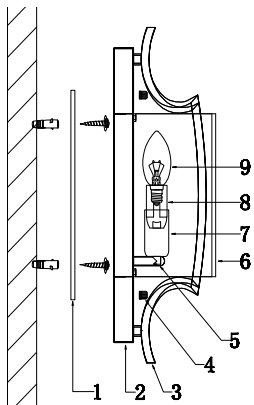

ИНСТРУКЦИЯ 1139-1WL

SIMPLE STORY

БРА

Артикул: 1139-1WL
Размер: W230xH130xH440
Напряжение: AC220_240
Источник света: 1xE14 40W
Цвет арматуры, плафона: зелёный,
глянцевый никель
Материал: металл,
текстиль на ПВХ