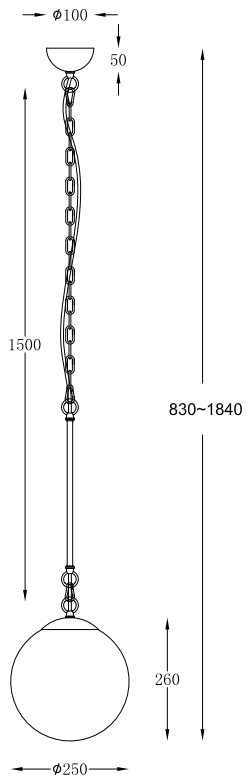

ИНСТРУКЦИЯ 1122-1PL

SIMPLE STORY

ПОДВЕСНОЙ СВЕТИЛЬНИК

Артикул: 1122-1PL
Размер: D250xH1840
Напряжение: AC220_240
Источник света: 1xE27 40W
Цвет арматуры, плафона: светлая бронза, матовый белый
Материал: металл, стекло