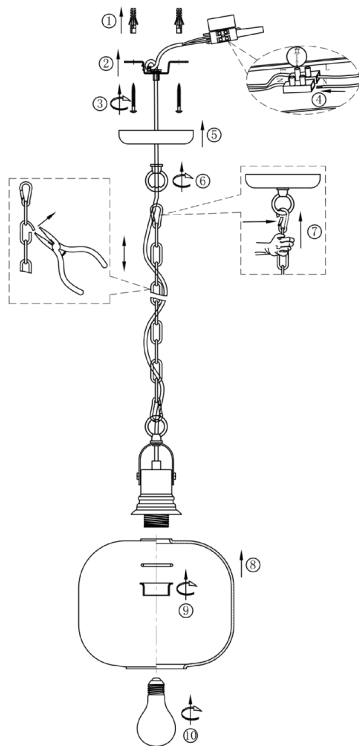

# ИНСТРУКЦИЯ 1118-1PL

### ПОДВЕСНОЙ СВЕТИЛЬНИК

Артикул: 1118-1PL  
Размер: D250xH1870  
Напряжение: AC220\_240  
Источник света: 1x E27 40W  
Цвет арматуры, плафона: светлая бронза, прозрачный металл, стекло

ГАРАНТИЯ 2 ГОДА  
ЛАМПЫ В КОМПЛЕКТ НЕ ВХОДЯТ