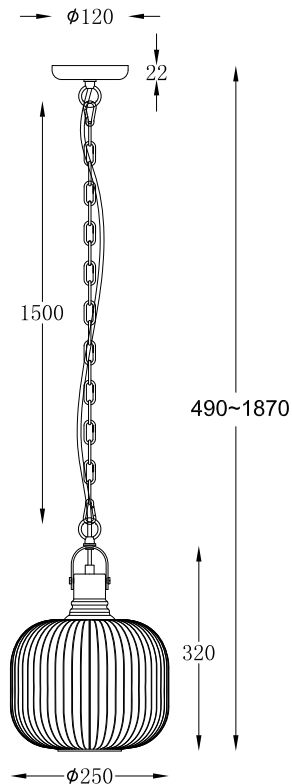

# ИНСТРУКЦИЯ 1118-1PL

### ПОДВЕСНОЙ СВЕТИЛЬНИК

Артикул: 1118-1PL  
Размер: D250xH1870  
Напряжение: AC220\_240  
Источник света: 1x E27 40W  
Цвет арматуры, плафона: светлая бронза, прозрачный металл, стекло

ГАРАНТИЯ 2 ГОДА  
ЛАМПЫ В КОМПЛЕКТ НЕ ВХОДЯТ