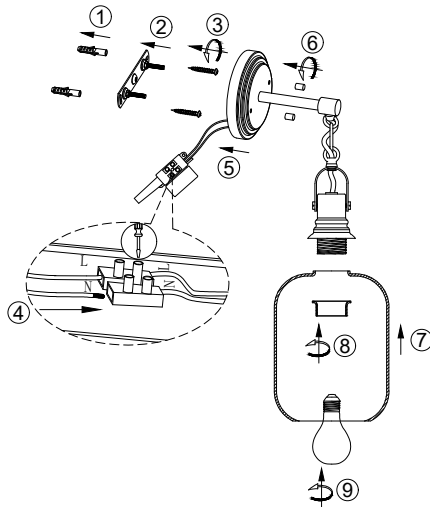

ИНСТРУКЦИЯ 1117-1WL

SIMPLE STORY

БРА

Артикул: 1117-1WL
Размер: W140xH440
Напряжение: AC220_240
Источник света: 1xE27 40W
Цвет арматуры, плафона: светлая
 бронза, прозрачный
Материал: металл, стекло

ГАРАНТИЯ 2 ГОДА
ЛАМПЫ В КОМПЛЕКТ НЕ ВХОДЯТ