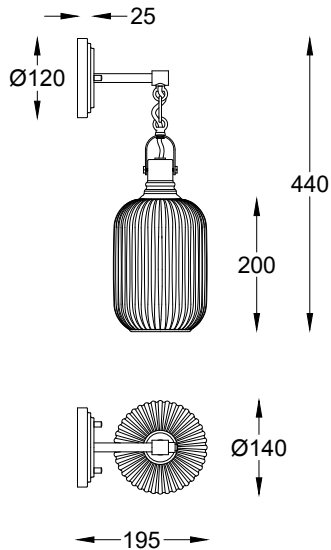

ИНСТРУКЦИЯ 1117-1WL

SIMPLE STORY

БРА

Артикул: 1117-1WL
Размер: W140xH440
Напряжение: AC220_240
Источник света: 1xE27 40W
Цвет арматуры, плафона: светлая
 бронза, прозрачный
Материал: металл, стекло

ГАРАНТИЯ 2 ГОДА
ЛАМПЫ В КОМПЛЕКТ НЕ ВХОДЯТ