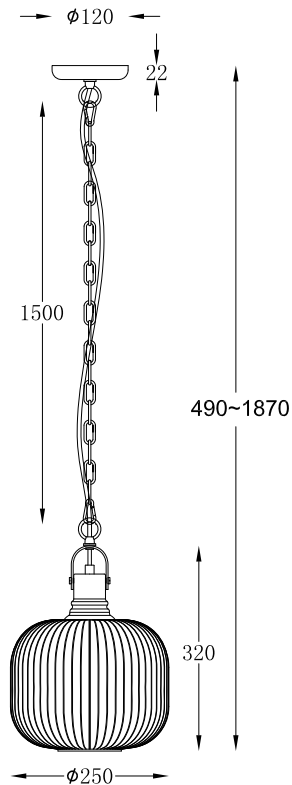

ИНСТРУКЦИЯ 1116-1PL

SIMPLE STORY

ПОДВЕСНОЙ СВЕТИЛЬНИК

Артикул: 1116-1PL
Размер: D250xH1870
Напряжение: AC220_240
Источник света: 1x E27 40W
Цвет арматуры, плафона: золото, прозрачный
Материал: металл, стекло