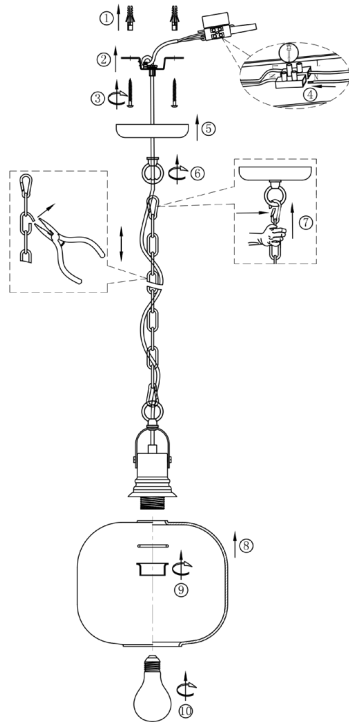

ИНСТРУКЦИЯ 1116-1PL

SIMPLE STORY

ПОДВЕСНОЙ СВЕТИЛЬНИК

Артикул: 1116-1PL
Размер: D250xH1870
Напряжение: AC220_240
Источник света: 1x E27 40W
Цвет арматуры, плафона: золото, прозрачный
Материал: металл, стекло