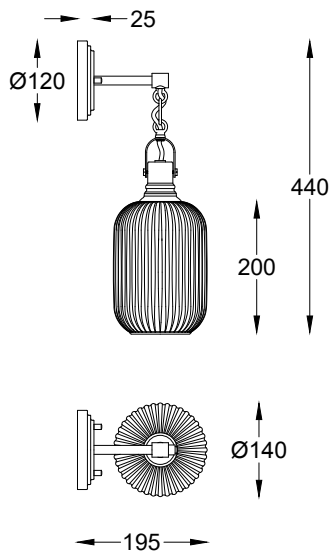

ИНСТРУКЦИЯ 1115-1WL

SIMPLE STORY

БРА

Артикул: 1115-1WL
Размер: W140xH440
Напряжение: AC220_240
Источник света: 1xE27 40W
Цвет арматуры, плафона: золото,
прозрачный
Материал: металл, стекло

ГАРАНТИЯ 2 ГОДА
ЛАМПЫ В КОМПЛЕКТ НЕ ВХОДЯТ