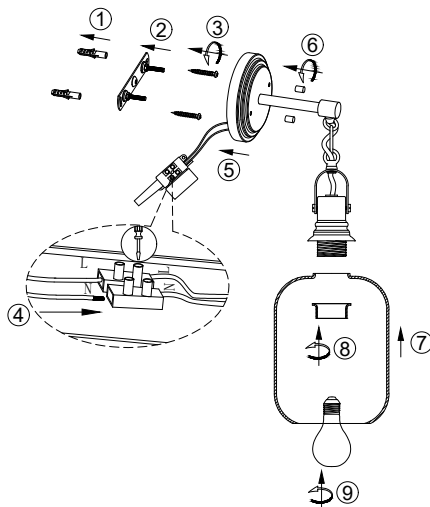

ИНСТРУКЦИЯ 1115-1WL

SIMPLE STORY

БРА

Артикул: 1115-1WL
Размер: W140xH440
Напряжение: AC220_240
Источник света: 1xE27 40W
Цвет арматуры, плафона: золото,
прозрачный
Материал: металл, стекло

ГАРАНТИЯ 2 ГОДА
ЛАМПЫ В КОМПЛЕКТ НЕ ВХОДЯТ