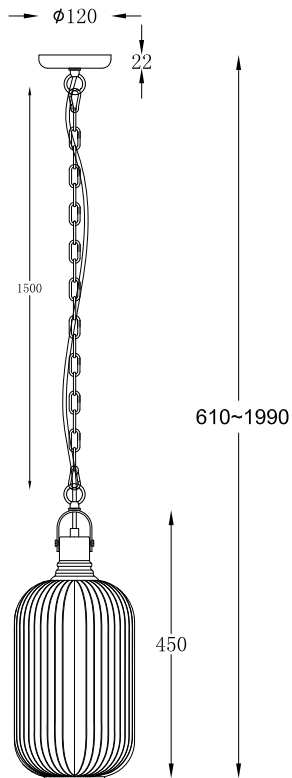

# ИНСТРУКЦИЯ 1115-1PL

### ПОДВЕСНОЙ СВЕТИЛЬНИК

Артикул:	1115-1PL
Размер:	D200xH1990
Напряжение:	AC220_240
Источник света:	1xE27 40W
Цвет арматуры, плафона:	золото, прозрачный
Материал:	металл, стекло

ГАРАНТИЯ 2 ГОДА  
ЛАМПЫ В КОМПЛЕКТ НЕ ВХОДЯТ