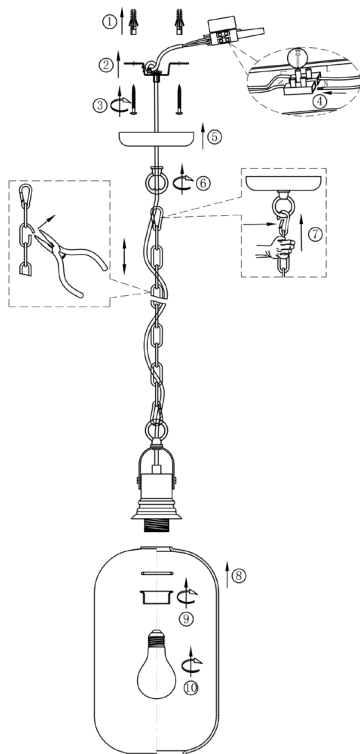

# ИНСТРУКЦИЯ 1115-1PL

### ПОДВЕСНОЙ СВЕТИЛЬНИК

Артикул:	1115-1PL
Размер:	D200xH1990
Напряжение:	AC220_240
Источник света:	1xE27 40W
Цвет арматуры, плафона:	золото, прозрачный
Материал:	металл, стекло

ГАРАНТИЯ 2 ГОДА  
ЛАМПЫ В КОМПЛЕКТ НЕ ВХОДЯТ