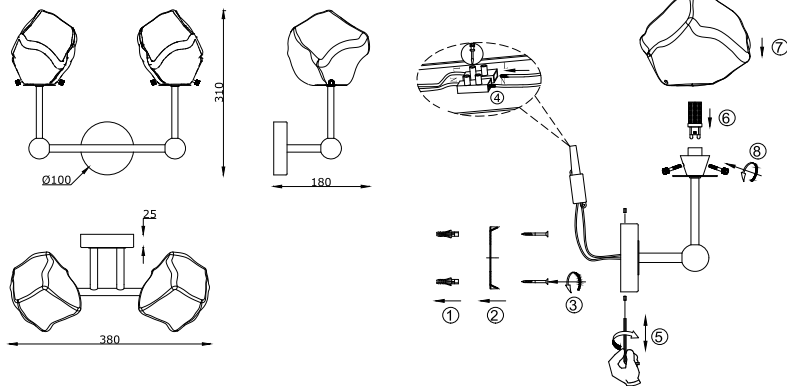

ИНСТРУКЦИЯ 1106-2WL

SIMPLE STORY

БРА

Артикул: 1106-2WL
Размер: W380xH310
Напряжение: AC220_240
Источник света: 2xG9 28W
Цвет арматуры, плафона: хром,
прозрачный
Материал: металл, стекло

ГАРАНТИЯ 2 ГОДА
ЛАМПЫ В КОМПЛЕКТ НЕ ВХОДЯТ