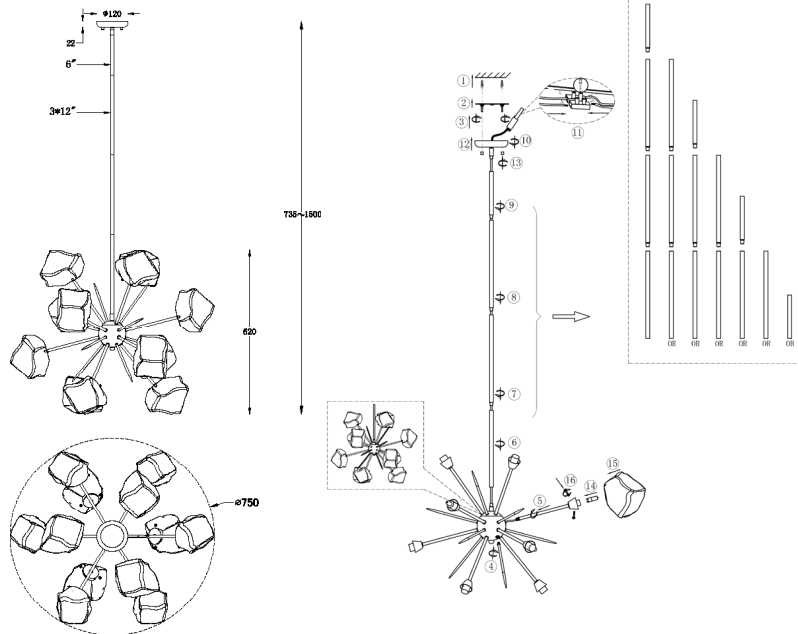

# ИНСТРУКЦИЯ 1106-12PL

## SIMPLE STORY

### ПОДВЕСНОЙ СВЕТИЛЬНИК

Артикул:	1106-12PL
Размер:	D750xH1500
Напряжение:	AC220_240
Источник света:	12xG9 28W
Цвет арматуры, плафона:	хром, прозрачный
Материал:	металл, стекло

ГАРАНТИЯ 2 ГОДА  
ЛАМПЫ В КОМПЛЕКТ НЕ ВХОДЯТ