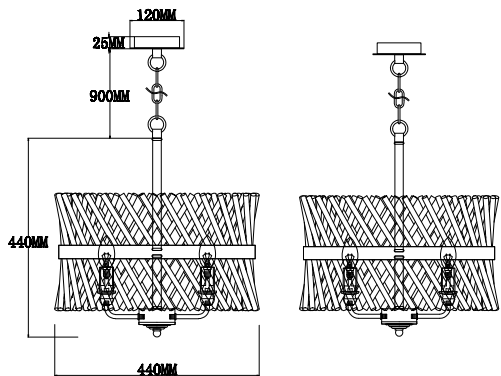

ИНСТРУКЦИЯ 1103-4PL

SIMPLE STORY

ПОДВЕСНОЙ СВЕТИЛЬНИК

Артикул: 1103-4PL
Размер: D440xH440
Напряжение: AC220_240
Источник света: 4xE14 40W
Цвет арматуры, плафона: глянцевый никель, прозрачный
Материал: металл, стекло