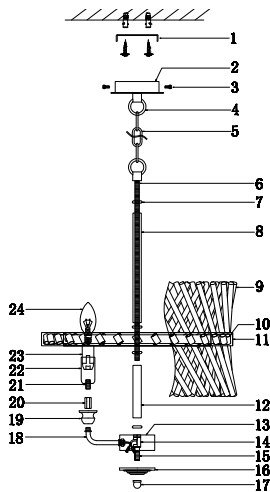

ИНСТРУКЦИЯ 1103-4PL

SIMPLE STORY

ПОДВЕСНОЙ СВЕТИЛЬНИК

Артикул: 1103-4PL
Размер: D440xH440
Напряжение: AC220_240
Источник света: 4xE14 40W
Цвет арматуры, плафона: глянцевый никель, прозрачный
Материал: металл, стекло