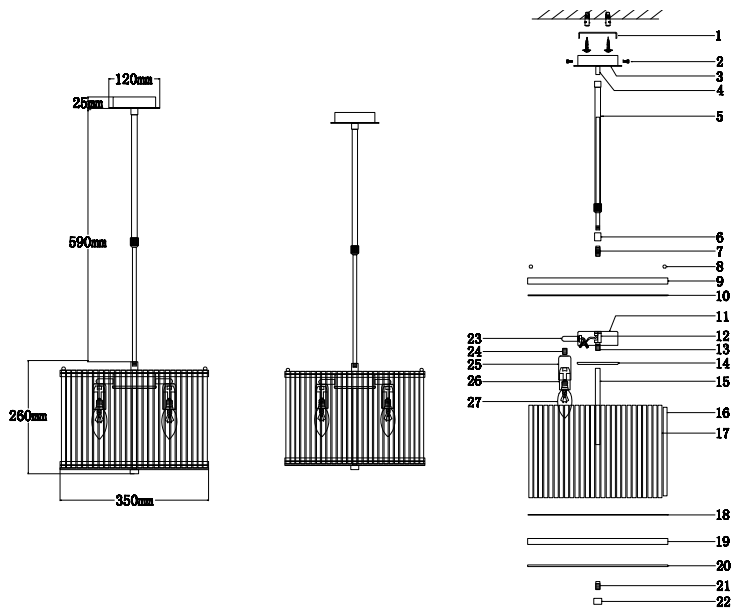

ИНСТРУКЦИЯ 1102-5PL

SIMPLE STORY

ПОДВЕСНОЙ СВЕТИЛЬНИК

Артикул: 1102-5PL
Размер: D350xH260
Напряжение: AC220_240
Источник света: 5x E14 40W
Цвет арматуры, плафона: глянцевый никель, прозрачный
Материал: металл, стекло