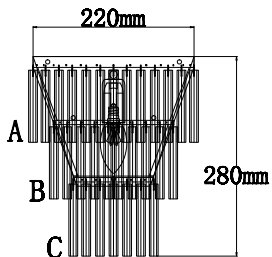

# ИНСТРУКЦИЯ 1100-1WL

### БРА

Артикул: 1100-1WL  
Размер: W220xH140xH280  
Напряжение: AC220\_240  
Источник света: 1xE14 40W  
Цвет арматуры, плафона: глянцевый никель, прозрачный  
Материал: металл, стекло

ГАРАНТИЯ 2 ГОДА  
ЛАМПЫ В КОМПЛЕКТ НЕ ВХОДЯТ