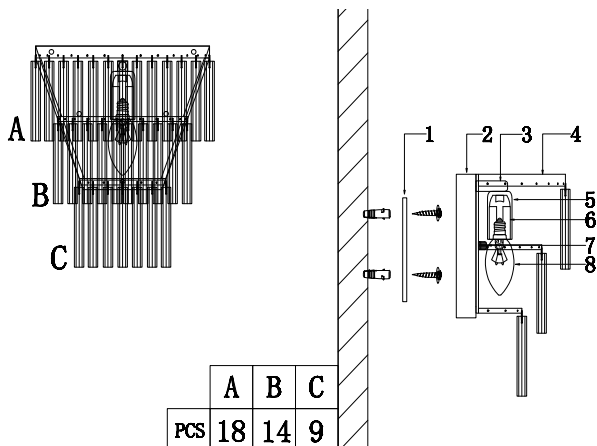

# ИНСТРУКЦИЯ 1100-1WL

### БРА

Артикул: 1100-1WL  
Размер: W220xH140xH280  
Напряжение: AC220\_240  
Источник света: 1xE14 40W  
Цвет арматуры, плафона: глянцевый никель, прозрачный  
Материал: металл, стекло

ГАРАНТИЯ 2 ГОДА  
ЛАМПЫ В КОМПЛЕКТ НЕ ВХОДЯТ