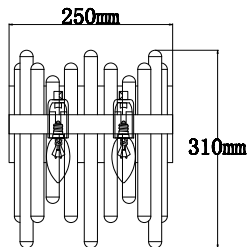

ИНСТРУКЦИЯ 1099-2WL

SIMPLE STORY

БРА

Артикул: 1099-2WL
Размер: W250xH160xH310
Напряжение: AC220_240
Источник света: 2x E14 40W
Цвет арматуры, плафона: бронза, прозрачный
Материал: металл, хрусталь

ГАРАНТИЯ 2 ГОДА
ЛАМПЫ В КОМПЛЕКТ НЕ ВХОДЯТ