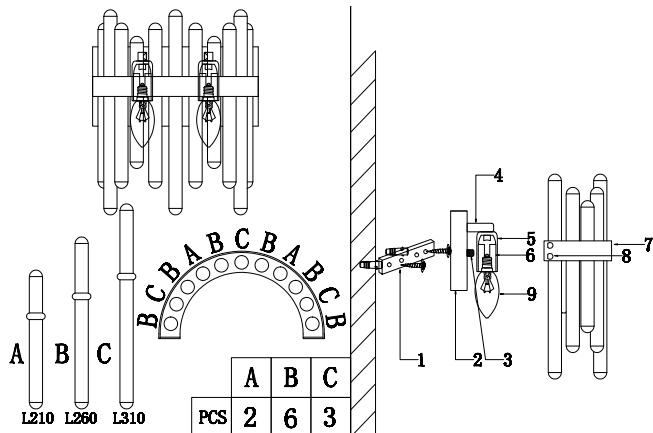

ИНСТРУКЦИЯ 1099-2WL

SIMPLE STORY

БРА

Артикул: 1099-2WL
Размер: W250xH160xH310
Напряжение: AC220_240
Источник света: 2x E14 40W
Цвет арматуры, плафона: бронза, прозрачный
Материал: металл, хрусталь

ГАРАНТИЯ 2 ГОДА
ЛАМПЫ В КОМПЛЕКТ НЕ ВХОДЯТ