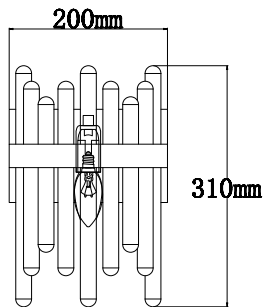

ИНСТРУКЦИЯ 1099-1WL

SIMPLE STORY

БРА

Артикул: 1099-1WL
Размер: W200xH135xH310
Напряжение: AC220_240
Источник света: 1xE14 40W
Цвет арматуры, плафона: бронза, прозрачный
Материал: металл, хрусталь

ГАРАНТИЯ 2 ГОДА
ЛАМПЫ В КОМПЛЕКТ НЕ ВХОДЯТ