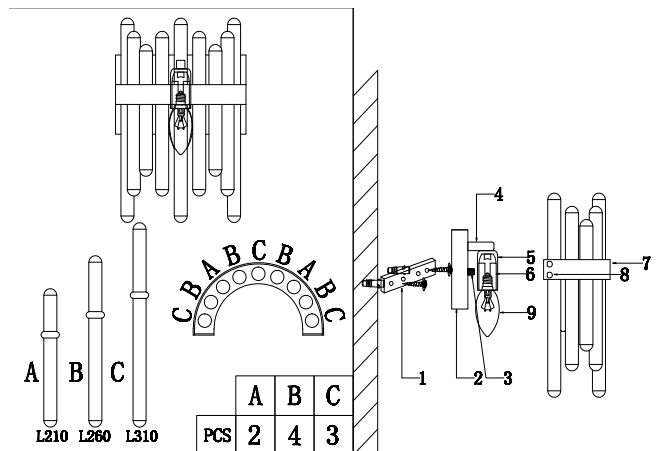

ИНСТРУКЦИЯ 1099-1WL

SIMPLE STORY

БРА

Артикул: 1099-1WL
Размер: W200xH135xH310
Напряжение: AC220_240
Источник света: 1xE14 40W
Цвет арматуры, плафона: бронза, прозрачный
Материал: металл, хрусталь

ГАРАНТИЯ 2 ГОДА
ЛАМПЫ В КОМПЛЕКТ НЕ ВХОДЯТ